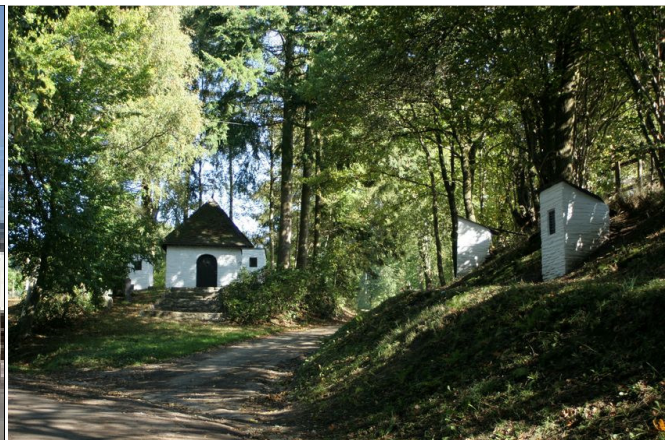

kwb Weerde organiseert:

Gezinsweekend 2014 ARBREFONTAINE

De gîte van Arbrefontaine is gelegen tussen Vielsalm en Lierneux, in het centrum van een pittoresk dorpje.

Slaapgelegenheid voor 52 personen.

In de prijs zijn verblijf en eten voor gans het weekend inbegrepen, drank wordt ter plaatse betaald.